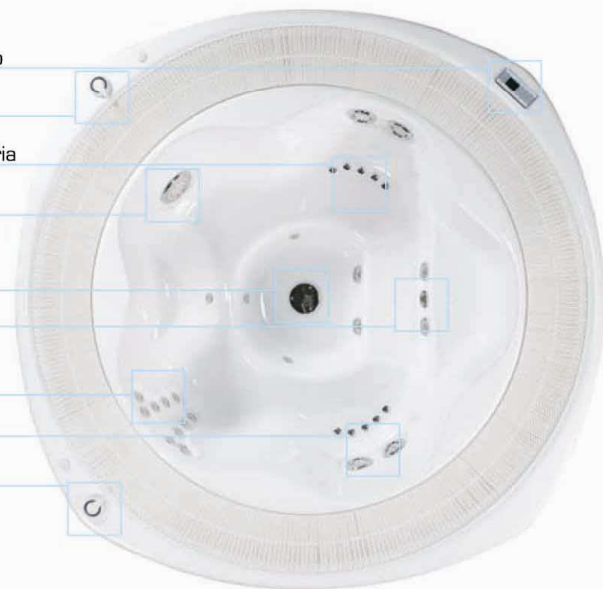

# ROUND 255

> pannello di controllo

> air control

> sedute a getto d'aria

> multi-masterjet

> bocchetta geyser

> faretto alogeno

> microjets

> turbojets

> jet control

Forme arrotondate, linee fluenti sia all'interno che all'esterno: Round è un'elegante vasca a 4 posti per il proprio paradiso privato. L'entrata a due gradini è spaziosa e sicura, mentre gli schienali obliqui segnano appena le sedute e danno sostegno alle spalle. Ogni seduta è provvista di una sua combinazione di bocchette per poter regolare il massaggio esattamente nel punto desiderato. La bocchetta geyser e le sedute a getto d'aria sono disposte in modo da massaggiare tutto il corpo.

NUMERO SEDUTE	4	MICROJETS	10 + 4
DIMENSIONI	2,55 x 2,55 x 0,96 m	MULTI-MASTERJET	1
CAPACITÀ D'ACQUA	1600 l	MULTIJETS	2
PESO A SECCO/PIENA	170 kg/1770 kg	TURBOJETS	2
FARETTO ALOGENO	n. 2 50 W - 12 V	BOCCHETTA GEYSER	1
AIR CONTROL	2	SEDUTE A GETTO D'ARIA	2
JET CONTROL	2		
MASSIMO ASSORBIMENTO ELETTRICO			4,3 kW